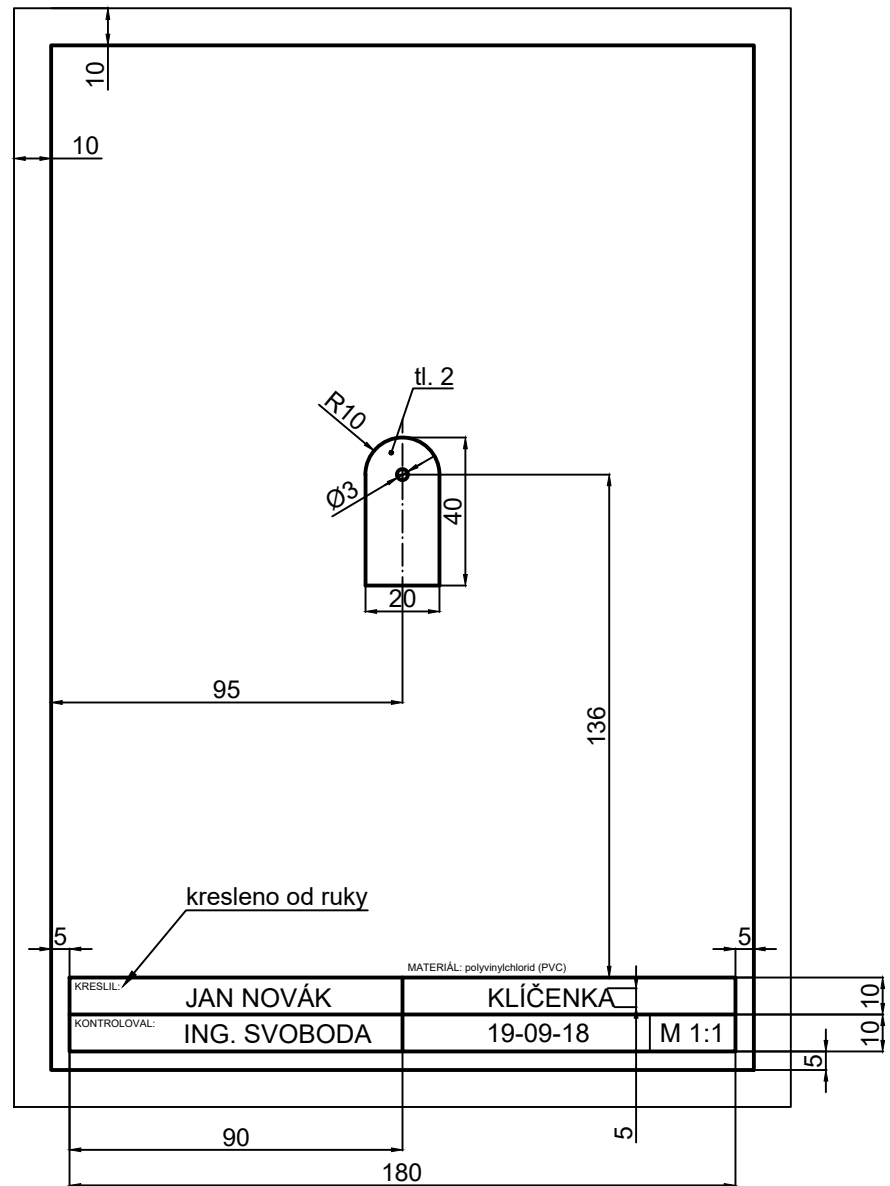

MATERIÁL: polyvinylchlorid (PVC)

KRESLIL:	JAN NOVÁK	KLÍČENKA	
KONTROLOVAL:	ING. SVOBODA	19-09-18	M 1:1

kresleno od ruky

MATERIÁL: polyvinylchlorid (PVC)

KRESLIL:	JAN NOVÁK	KLÍČENKA	
KONTROLOVAL:	ING. SVOBODA	19-09-18	M 1:1