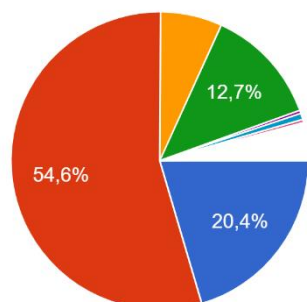

K internetu se připojuji pomocí

582 odpovědí

- stolního počítače
- notebooku
- tablet
- mobilního telefonu
- TV
- Nemám
- Vše výše uvedené
- Všechny možnosti

▲ 1/4 ▼