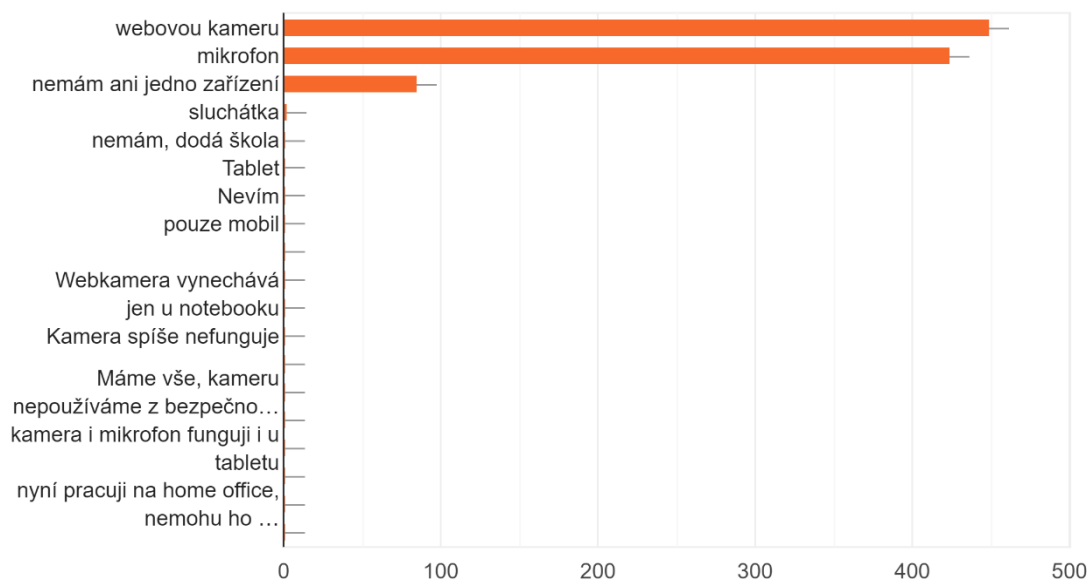

U stolního PC nebo notebooku mám (možnost více odpovědí)

582 odpovědí