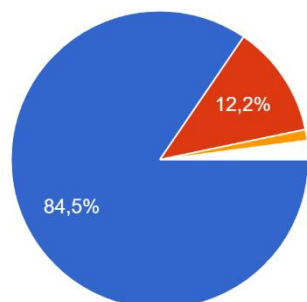

Internetové připojení mám

582 odpovědí

- doma
- u příbuzných
- nemám

Typ připojení k internetu

582 odpovědí

- pevné (UPC, místní poskytovatel...)
- mobilní přes svého telefonního operát...
- nemám žádné
- Pevné i mobilní
- nemám, zaplatí škola
- Pevný i mobilní
- Wifi od místního poskytovatele
- wifi